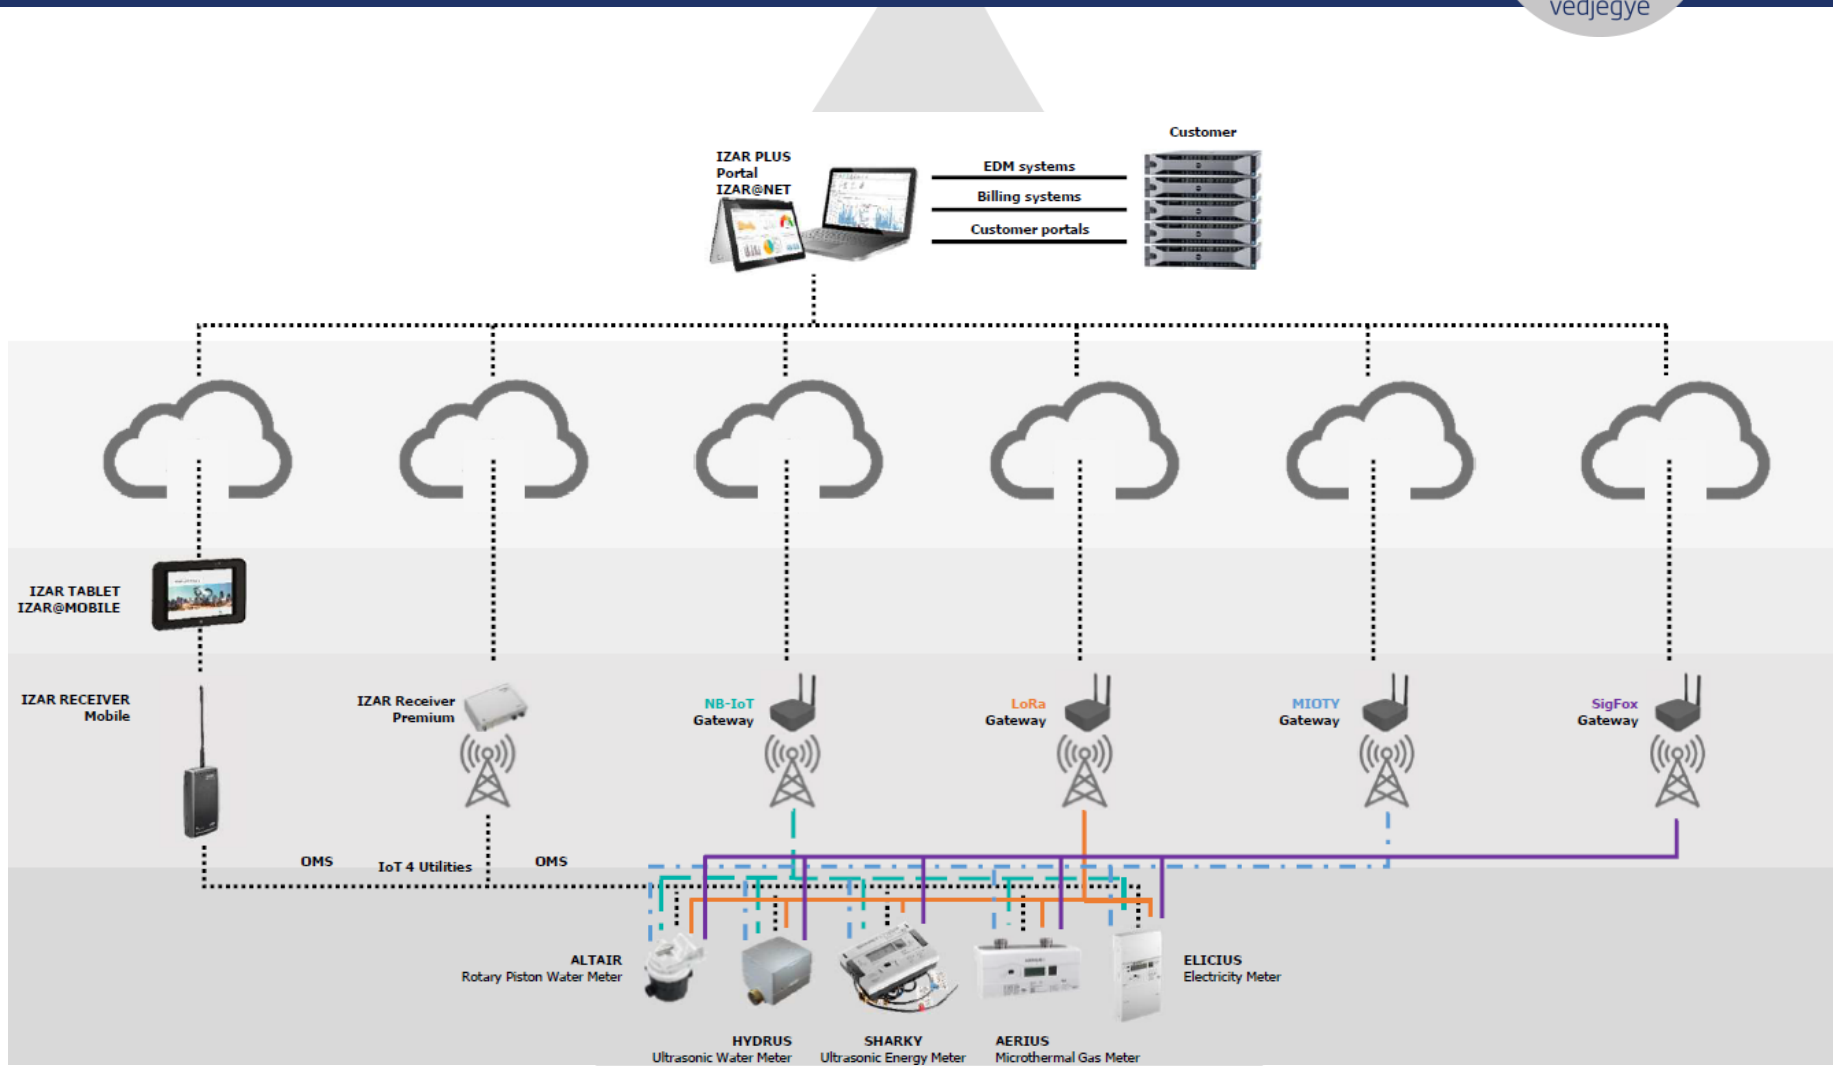

- **Hosszú hatótávolság:** Az LPWAN technológia működési tartománya a városi területeken néhány kilométerről a vidéki környezetben 10 km-re változik. Lehetővé teszi a hatékony adatátvitelt az előzőleg megvalósíthatatlan beltéri és földalatti helyszíneken is.
- **Alacsony energiaigény:** Az LPWAN adó-vevői energiafogyasztásra optimalizáltak, akár kis, olcsó akkumulátorok is működhetnek 20 évig
- **Alacsony költség:** Az LPWAN egyszerűsített, könnyed protokolljai csökkentik a hardvertervezés bonyolultságát és ezáltal a költségeket. Hosszú hatótávolsága csökkenti a drága infrastrukturális követelményeket.

## 7 Leading technologies

## 16 other relevant technologies

	Industrial	Utilities	Cities	Buildings	Logistics	Agriculture	Consumer
Verticals							
Applications	Remote Sensing	Condition Monitoring	Waste Management	HVAC-Management	Container-tracking	Lifestock Monitoring	VIP Tracking
	Condition Monitoring	Gas & Water Monitoring	Environmental Monitoring	Alarm & Security	Gas Cylinder & Bin Tracking	Field Monitoring	Biofeedback & Activity
	Access Control	Smart Grid	Structural Health	Smoke Detectors	Yard Management	Precision Farming	Assisted Living
	White Goods -Tracking	Micro-generation	Smart Lighting	Smart Lighting	Inventory Management	Workforce Management	Bicycle Tracking
	Vending Machines	Pipeline Monitoring	Smart Parking	Facility Management			