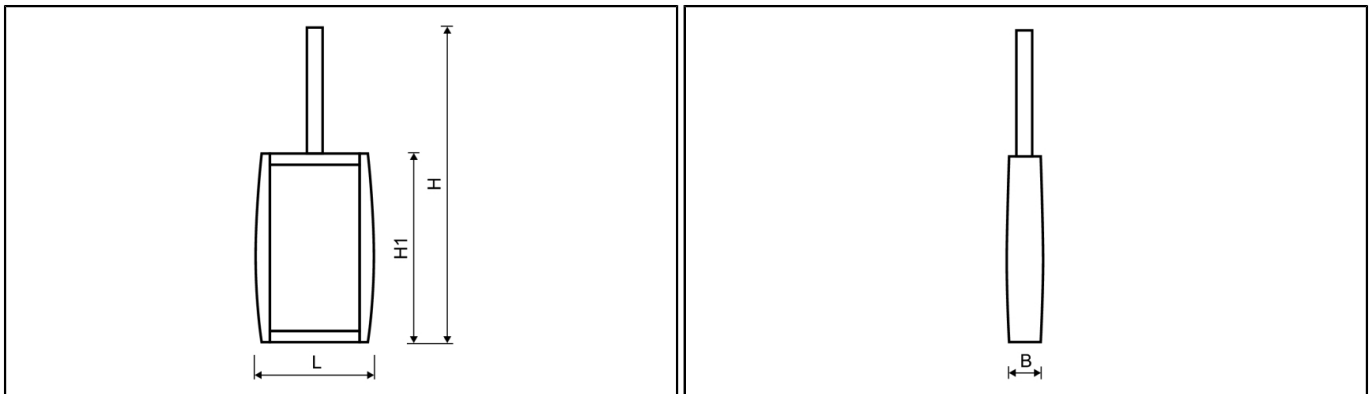

TÁROLÁSI FELTÉTELEK

BLUETOOTH RECEIVER	
Üzemi hőmérséklet	°C 0 ... 60
Tárolási hőmérséklet	°C -20 ... 60
Páratartalom	% 10 ... 70
Védettség	IP 54

MÉRETEK

BLUETOOTH RECEIVER			
Hossz	L	mm	96
Szélesség	B	mm	29
Magasság	H	mm	250
Magasság	H1	mm	155