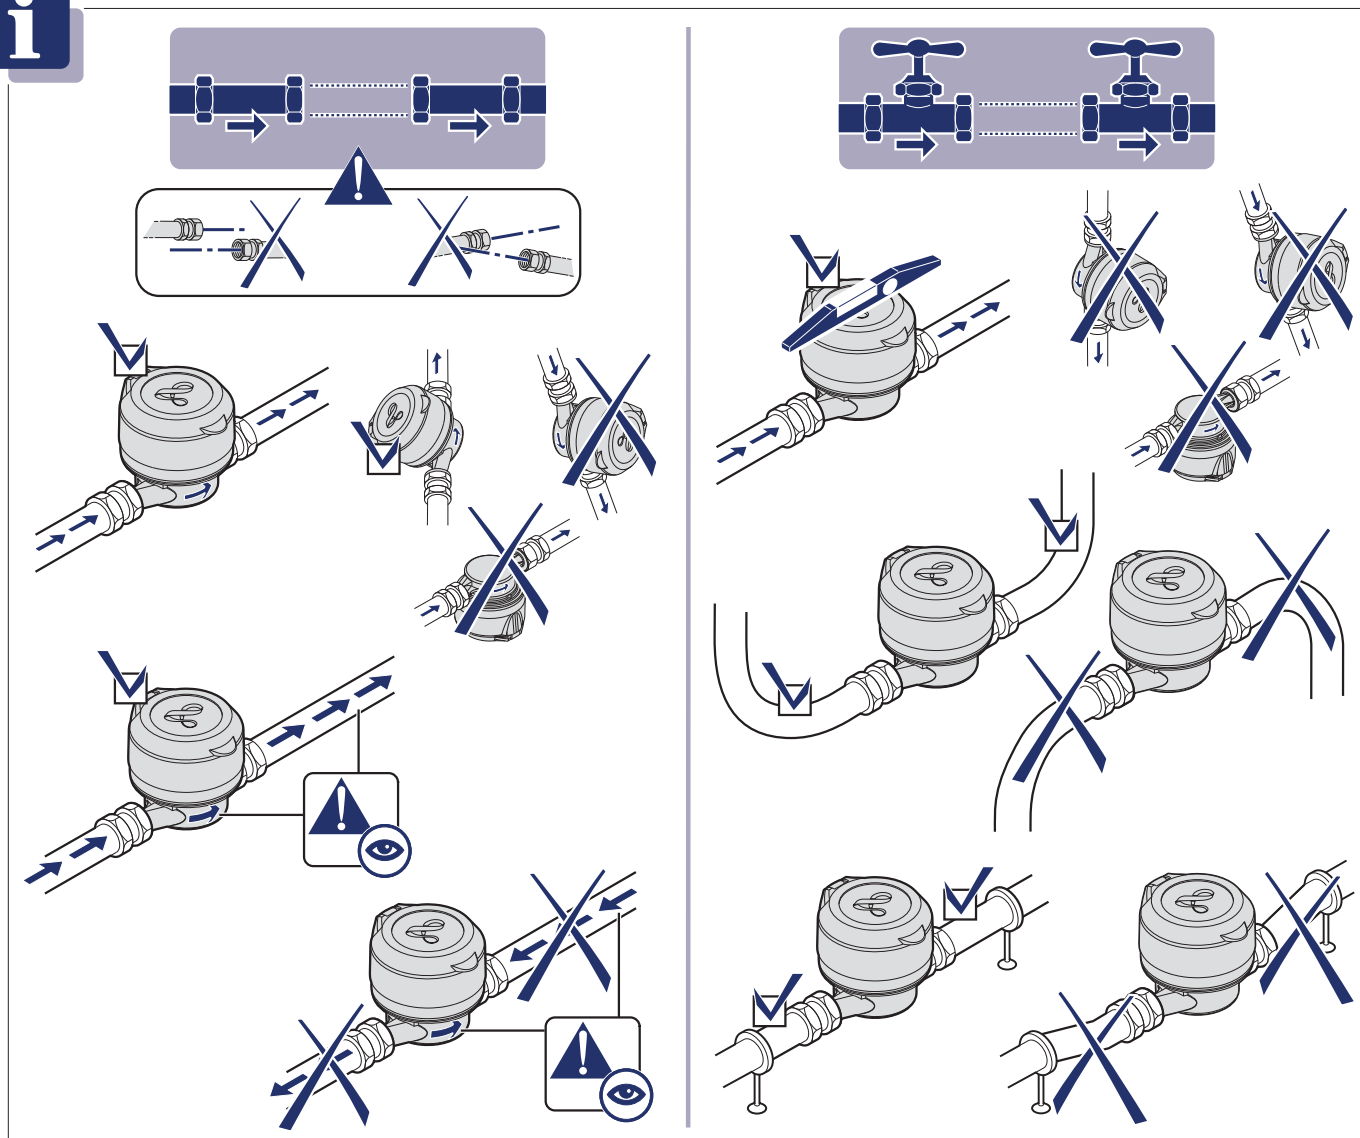

## AURIGA

16 Bar max.

0.1 g/l max.