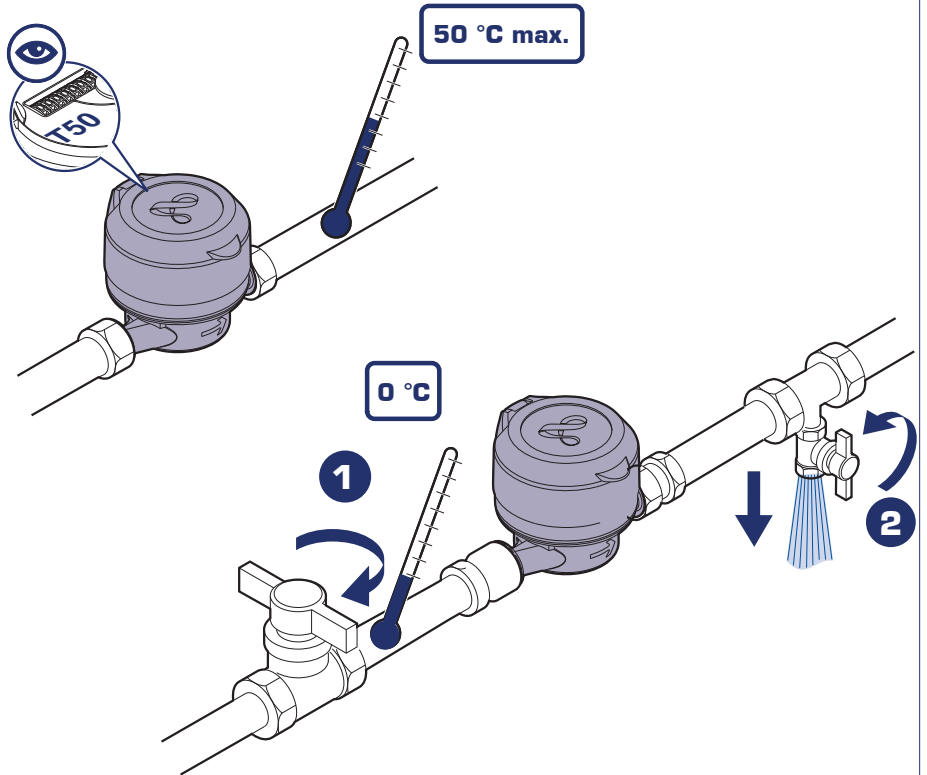

## AURIGA

16 Bar max.

0.1 g/l max.