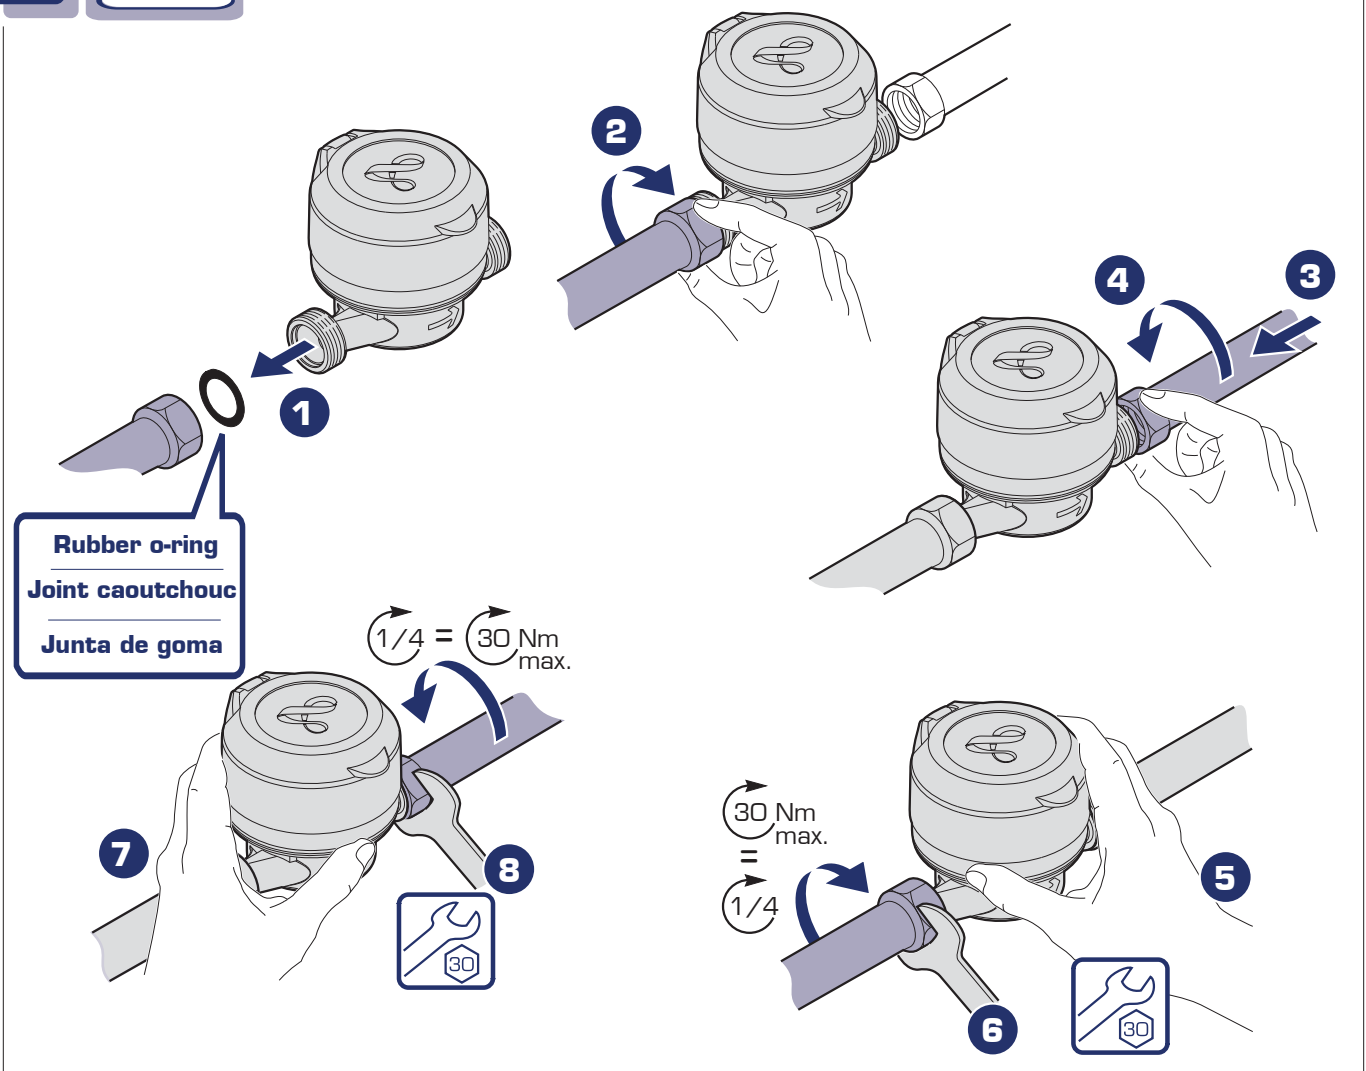

## AURIGA

16 Bar max.

0.1 g/l max.