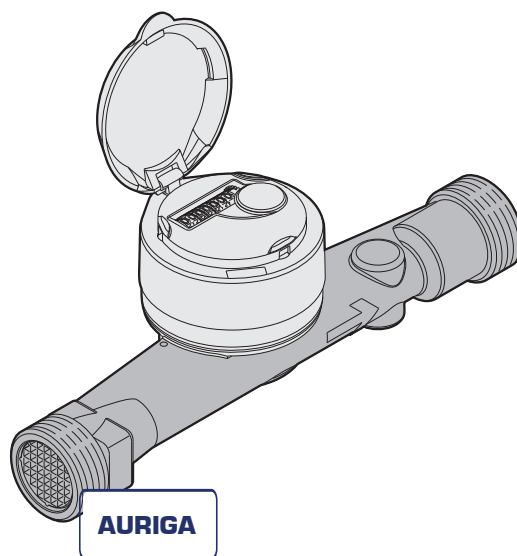

## AURIGA

16 Bar max.

0.1 g/l max.