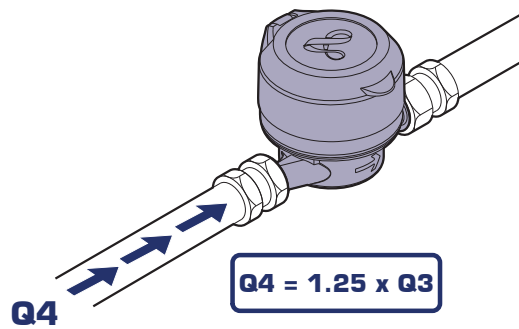

## AURIGA

16 Bar max.

0.1 g/l max.