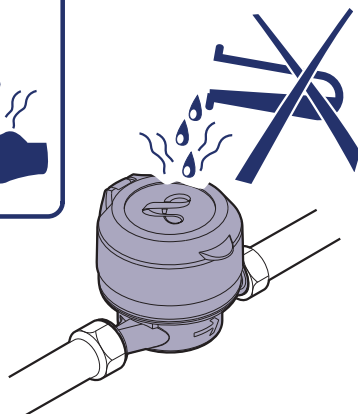

## AURIGA

16 Bar max.

0.1 g/l max.