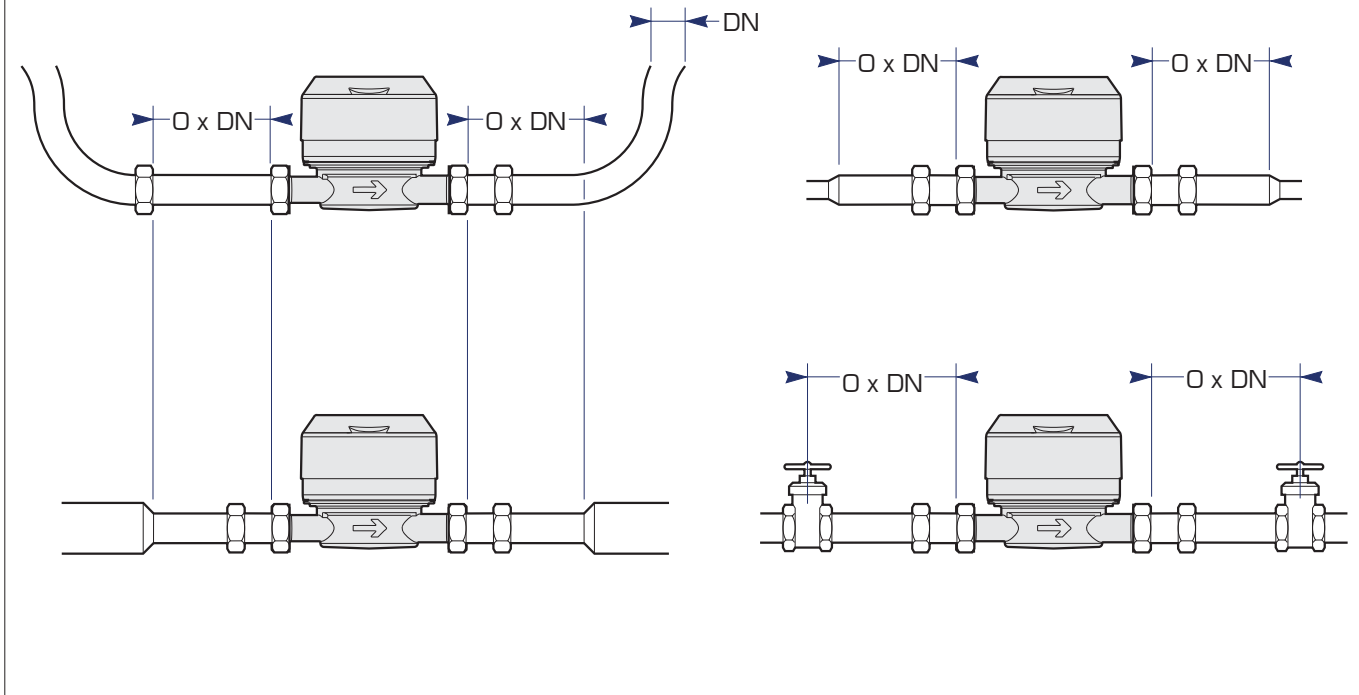

## AURIGA

16 Bar max.

0.1 g/l max.