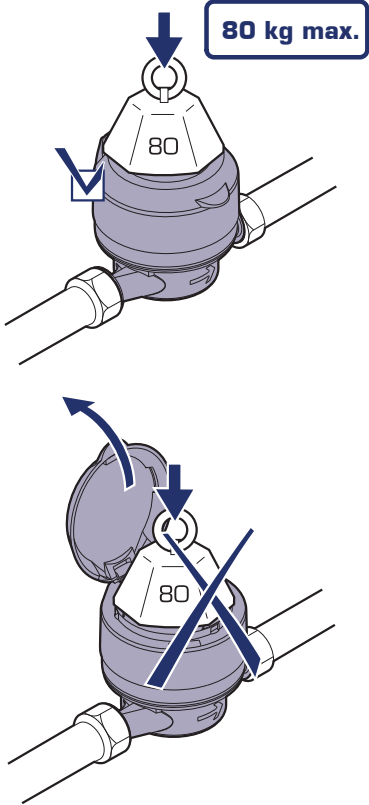

## AURIGA

16 Bar max.

0.1 g/l max.