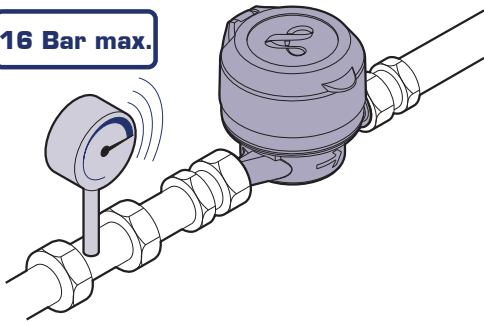

## AURIGA

16 Bar max.

0.1 g/l max.